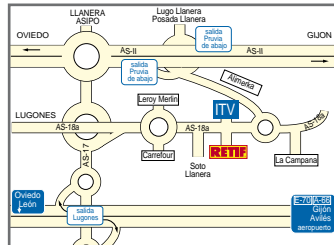

Asturias
Ctra. Oviedo - Gijón AS-18a Km 8.7
33192 Pruvia, Llanera - Asturias
Tel: 985 264 969 - Fax: 985 269 180
retifasturias@retif.eu

Barcelona
Pol. Prologis C/ Tints, 4
08830 S. Boi de Llobregat - Barcelona
Tel: 936 617 350 - Fax: 936 305 246
retifbarcelona@retif.eu