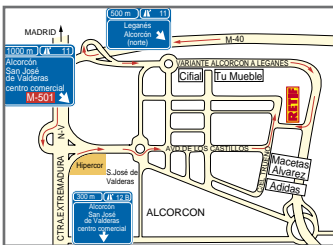

Leganés
Pol. S. José Valderas II C/ Trueno, 62
28918 Leganés - Madrid
Tel: 916 426 556 - Fax: 916 426 588
retifleganes@retif.eu