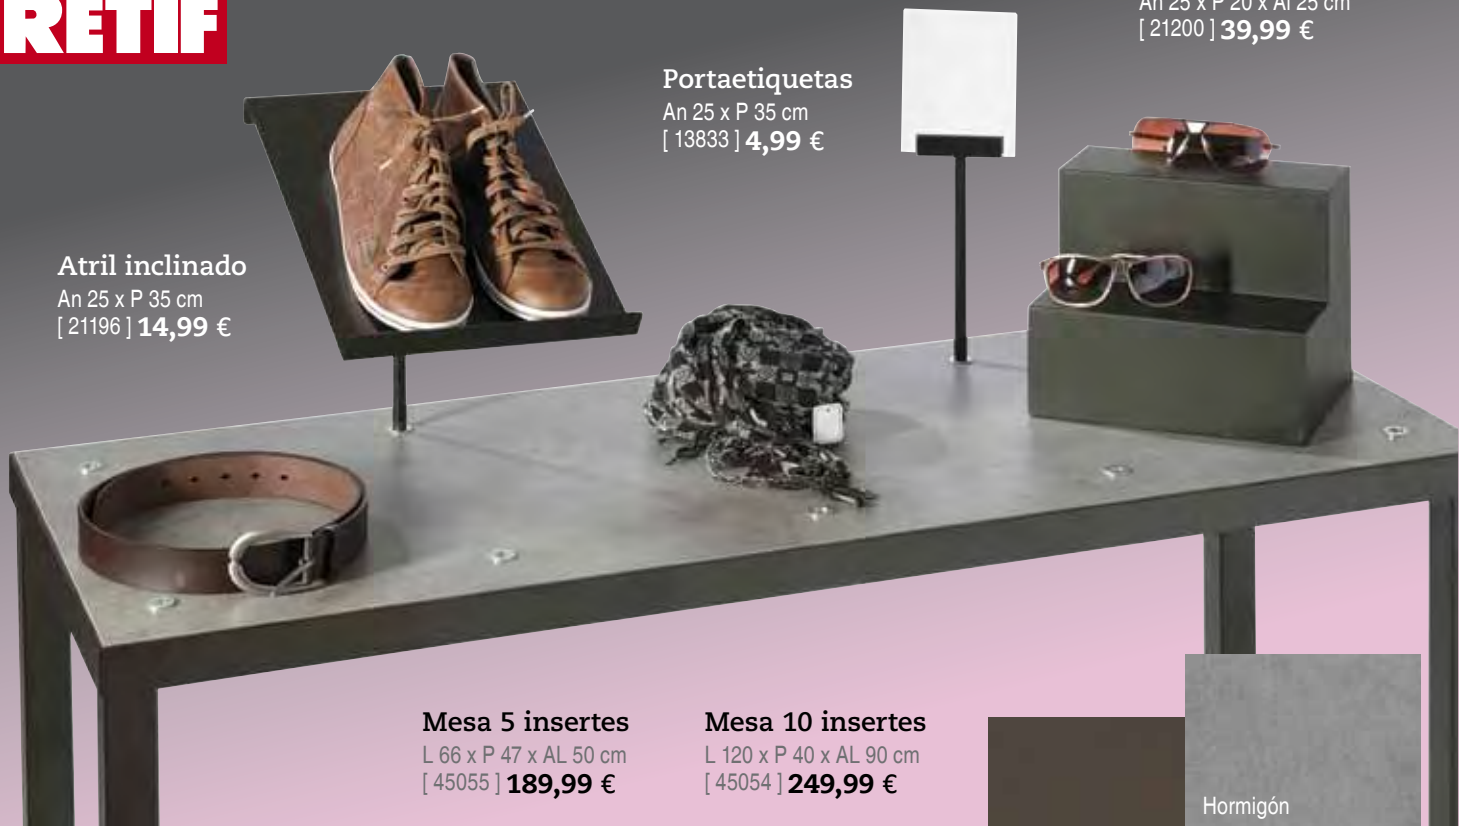

Lacado, 1 barra, 30 cm
[20821] **16,15 €**
Flocado, 3 barras, 30 cm
[8311025] **75,90 €**

Expositor pendientes

Flocado en forma de T
[8311132] **3,10 €**

Petos collares

Peto simil cuero negro, Al 22 cm.
[8311105] **16,19 €**
Peto simil cuero blanco, Al 20 cm.
[20927] **8,49 €**
Peto flocado, Al 17 cm.
[1463] **15,99 €**

NOVEDAD

Expositores metálicos

6 ganchos, altura 26 cm.
[44876] **19,95 €**
1 gancho, altura hasta 70 cm.
[44875] **14,95 €**

Expositor bolsos

Cromado, altura regulable.
[43447] **24,99 €**

Figura gran tamaño

Madera pintada, altura 51 cm.
[20949] **9,90 €**

NOVEDAD
**EXCLUSIVIDAD
RETIF**
Pódium

 An 25 x P 20 x Al 25 cm
 [21200] **39,99 €**
Portaetiquetas

 An 25 x P 35 cm
 [13833] **4,99 €**
Atril inclinado

 An 25 x P 35 cm
 [21196] **14,99 €**

Mesa 5 insertes

 L 66 x P 47 x AL 50 cm
 [45055] **189,99 €**
Mesa 10 insertes

 L 120 x P 40 x AL 90 cm
 [45054] **249,99 €**

Nuevo sistema de exposición que realza el producto.
 Muy versátil gracias a sus diversos elementos pensados para todo tipo de necesidad y a la facilidad para intercambiarlos con su novedoso sistema de anclaje.