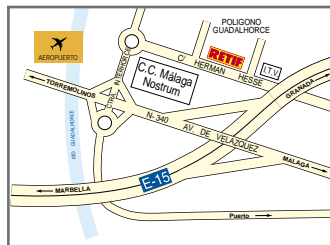

Málaga
Pol. Guadalhorche C/ Herman Hesse, 5
29004 Málaga
Tel: 952 176 980 - Fax: 952 176 981
retifmalaga@retif.eu