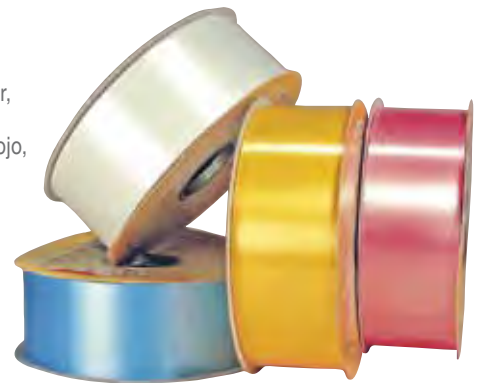

Cinta 50 mm

Cinta regalo estándar,
100 m
Negro, azul, verde, rojo,
oro, rosa, amarillo...
Blanco [7820053]
3,69 €