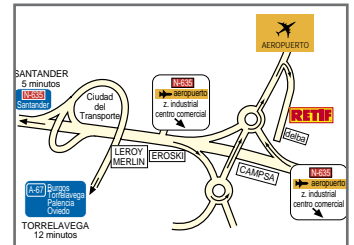

Asturias
Ctra. Oviedo - Gijón AS-18a Km 8.7
33192 Pruvia, Llanera - Asturias
Tel: 985 264 969 - Fax: 985 269 180
retifasturias@retif.eu

Barcelona
Pol. Prologis C/ Tints, 4
08830 S. Boi de Llobregat - Barcelona
Tel: 936 617 350 - Fax: 936 305 246
retifbarcelona@retif.eu