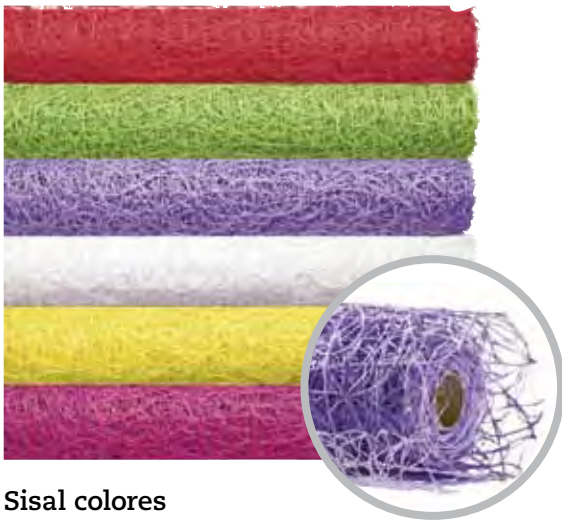

Baner ignífugo M1

Distintos modelos, An 60 x Al 200 cm
 Metro [79174] Floral [79168] **24,99 €**

Sisal colores

Revestimiento para escaparatismo en varios colores, 0,53 x 5,5 m
Blanco [87588] **11,49 €**

Polytulle colores