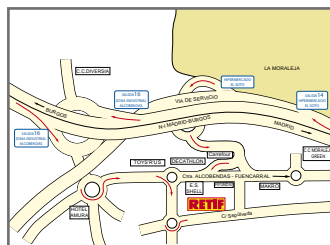

Alcobendas
Pol. Ind. C/ Sepúlveda, 12
28108 Alcobendas, Madrid
Tel: 916 613 067 - Fax: 916 610 978
retifalcobendas@retif.eu