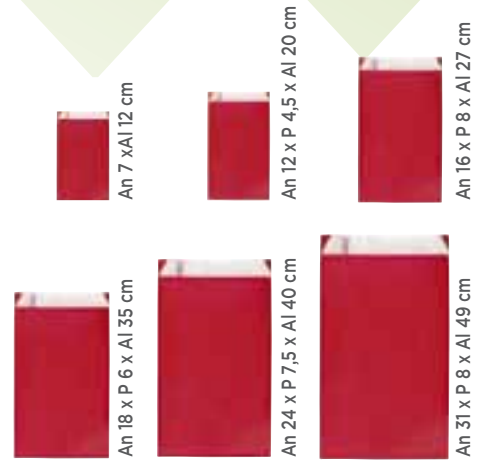

► Accesorios para regalo