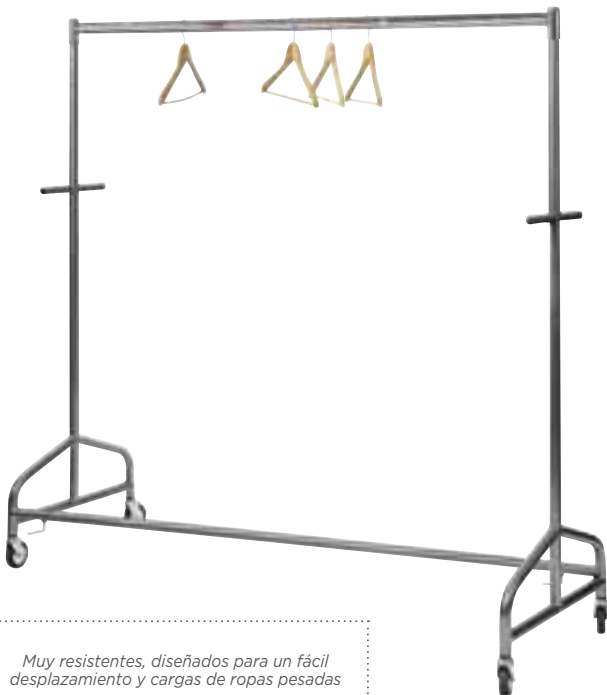

Antes **69⁹⁹€**

SUPER OFERTA

Perchero
29⁹⁹€

Altura ajustable
Cromado, 2 extensibles de 35 cm, ruedas Ø 50 mm, tubo Ø 28 mm
An 135 cm - Ref. 0181

Antes **49⁹⁵€**

Barra intermedia
Tubo ovalado, An 135 cm
Ref. 0201 **16,99€**

► perchero para grandes cargas

Muy resistentes, diseñados para un fácil desplazamiento y cargas de ropas pesadas

Perchero "Z"
Cromado/gris martelé, ruedas Ø 80 mm, An 170 cm, altura fija 160 cm
Ref. 41098 **99,99€**

► Perchero plegable

SUPER OFERTA

Perchero plegable
49⁹⁹€

Cromado, An 150 cm, altura ajustable, pie tubo cuadrado
Ref. 42775

Antes **59⁹⁰€**

BOLSAS DE PAPEL Y PLÁSTICO

► Bolsas especiales

Gama ecológica bolsas Abacarta