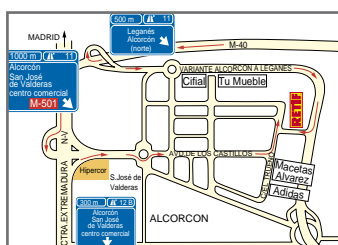

Leganés
Pol. S. José Valderas II C/ Trueno, 62
28918 Leganés - Madrid
Tel: 916 426 556 - Fax: 916 426 588
retifleganes@retif.eu